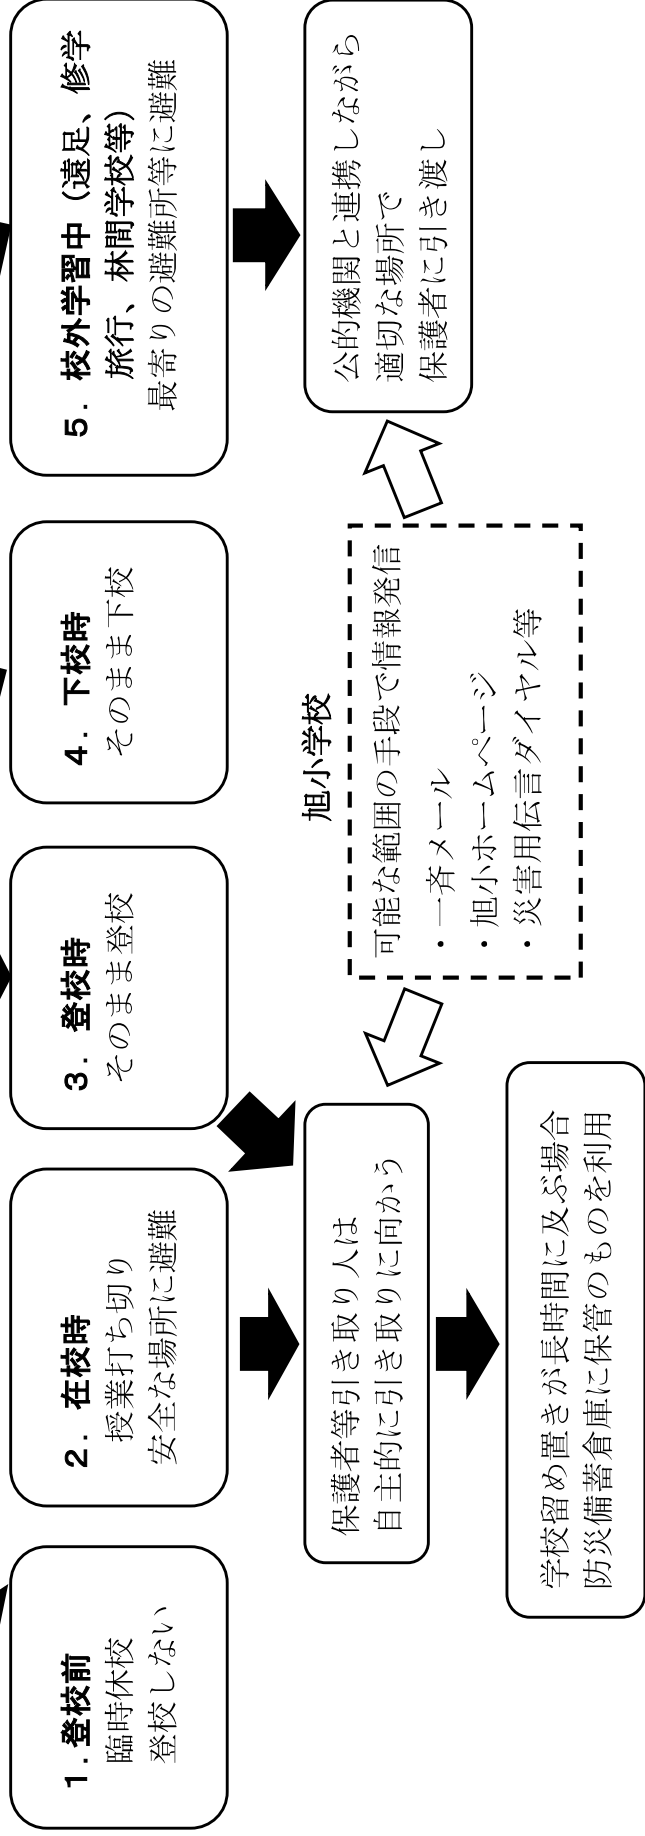

2020年1月

I [地震対応]

市域で震度5弱以上の地震（大規模地震）が起こった

- 災害伝言ダイヤルを聞く方法 「171」 → 「2」 → 「046-253-2255」 → 再生
 - 災害伝言ダイヤルの録音方法 「171」 → 「1」 → 「市外局番からの自宅の電話番号」 → 録音
- ↑ 学校の代表電話番号

Ⅱ [風水害対応]

保存版